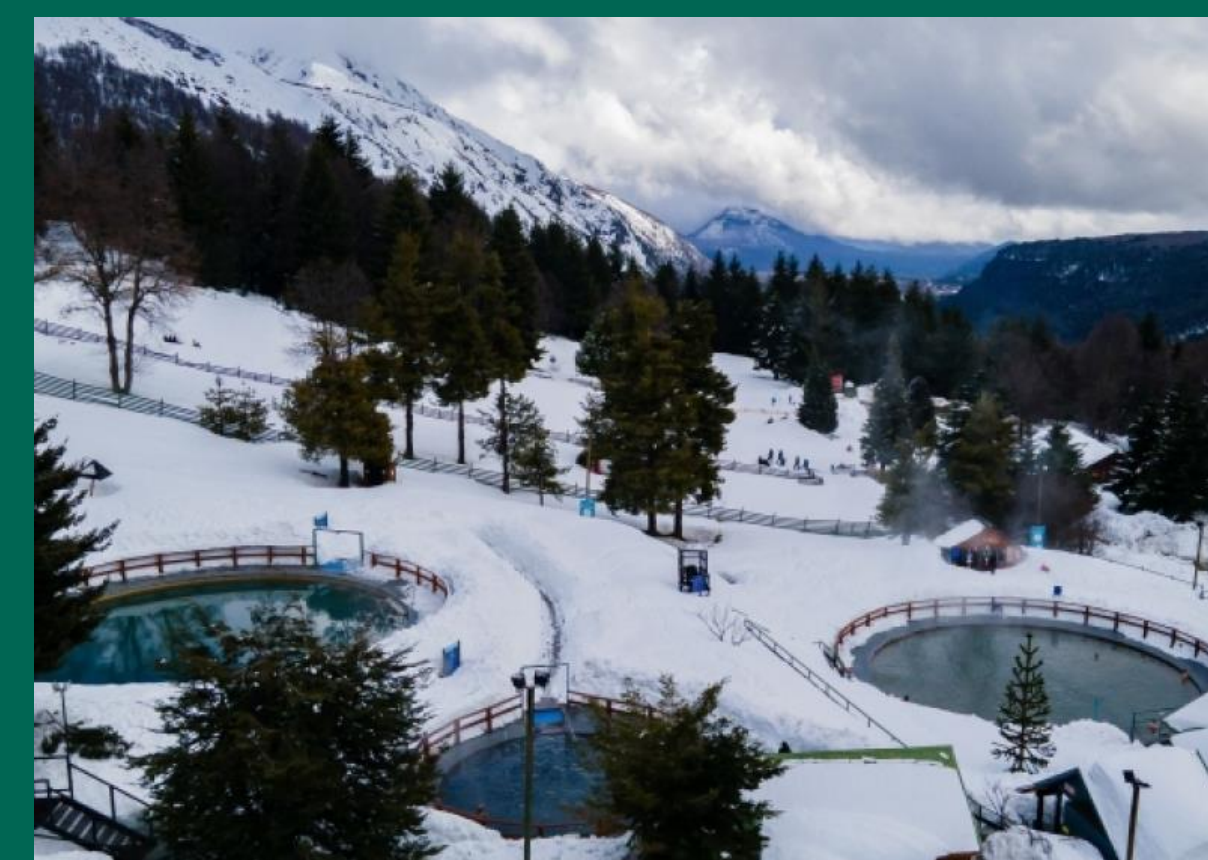

Servicios incluidos

Transporte terrestre

Bus exclusivo para el grupo. Confortable y seguro.

Alimentación

01 almuerzo en restaurant + 01 snack abordo.

Guía de viaje

Acompañante durante todo el tour.

- SALIDA DESDE CHILLAN CON DESTINO A COMPLEJO TERMAL VALLE HERMOSO
- DETENCIÓN EN RUTA PARA CONOCER EMPRENDIMIENTO DE PRODUCTOS LOCALES
- MOMENTO SANADOR EN TERMAS VALLE HERMOSO, 03 HERMOSAS PISCINAS TERMALES AL AIRE LIBRE.
- ALMUERZO EN RESTAURANT MITOS Y LEYENDAS
- MOMENTO DE RELAJO EN TERMAS
- TREKKING AL VELO DE LA NOVIA EN LAS TRANCAS
- REGRESO A CHILLAN
- SNACK ABORDO
- LLEGADA AL ATARDECER Y FIN DE NUESTROS SERVICIOS

Valor especial pasajeros La Araucana $ 79.000.-

Valor por persona público sin convenio La Araucana $89.000.-

Programa para ser realizado de lunes a sábado desde Agosto a noviembre, con un mínimo de 30 pasajeros.