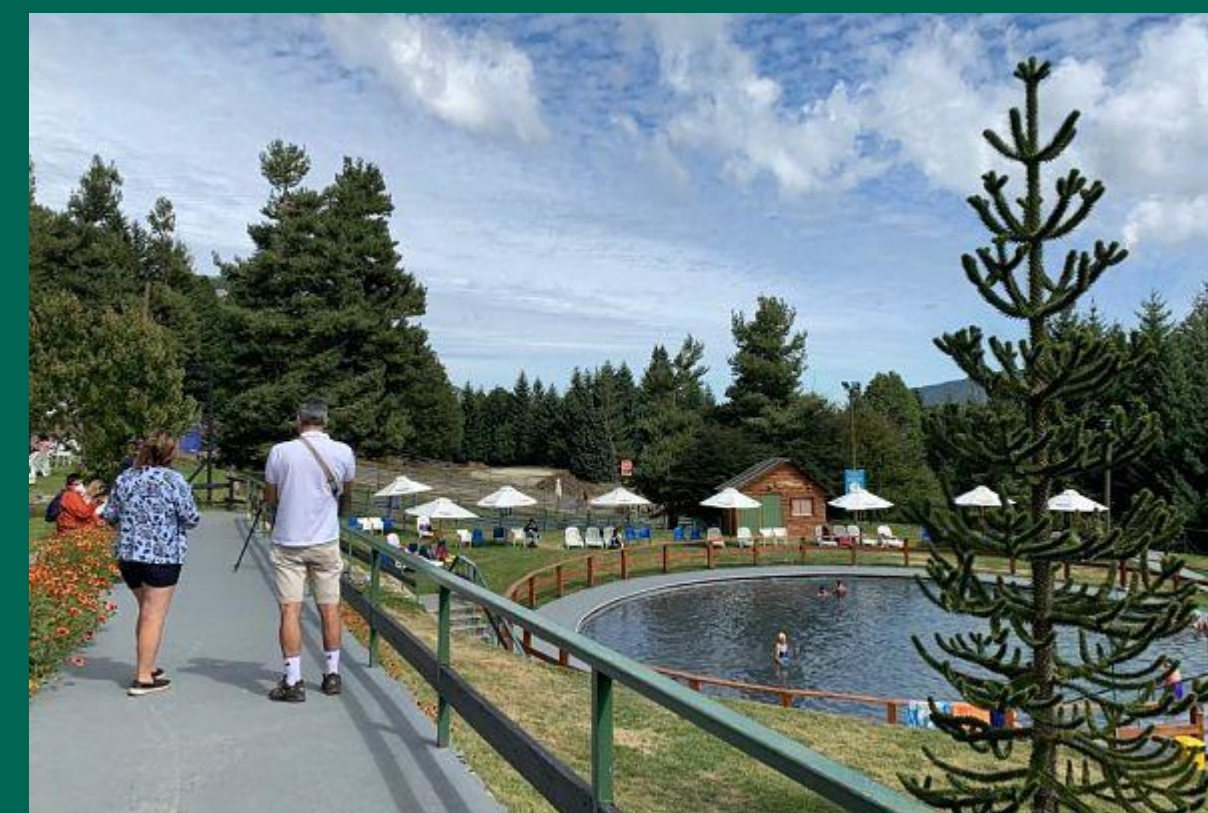

Servicios incluidos

Transporte terrestre

Bus exclusivo para el grupo. Confortable y seguro.

Alimentación

01 almuerzo en restaurant + 01 snack abordo.

Guía de viaje

Acompañante durante todo el tour.

- SALIDA DESDE CHILLAN CON DESTINO A COMPLEJO TERMAL VALLE HERMOSO
- DETENCIÓN EN RUTA PARA CONOCER EMPRENDIMIENTO DE PRODUCTOS LOCALES
- MOMENTO SANADOR EN TERMAS VALLE HERMOSO, 03 HERMOSAS PISCINAS TERMALES AL AIRE LIBRE.
- ALMUERZO EN RESTAURANT MITOS Y LEYENDAS
- MOMENTO DE RELAJO EN TERMAS
- TREKKING AL VELO DE LA NOVIA EN LAS TRANCAS
- REGRESO A CHILLAN
- SNACK ABORDO
- LLEGADA AL ATARDECER Y FIN DE NUESTROS SERVICIOS

Valor especial pasajeros La Araucana $ 79.000.-

Valor por persona público sin convenio La Araucana $89.000.-

Programa para ser realizado de lunes a sábado desde Agosto a noviembre, con un mínimo de 30 pasajeros.